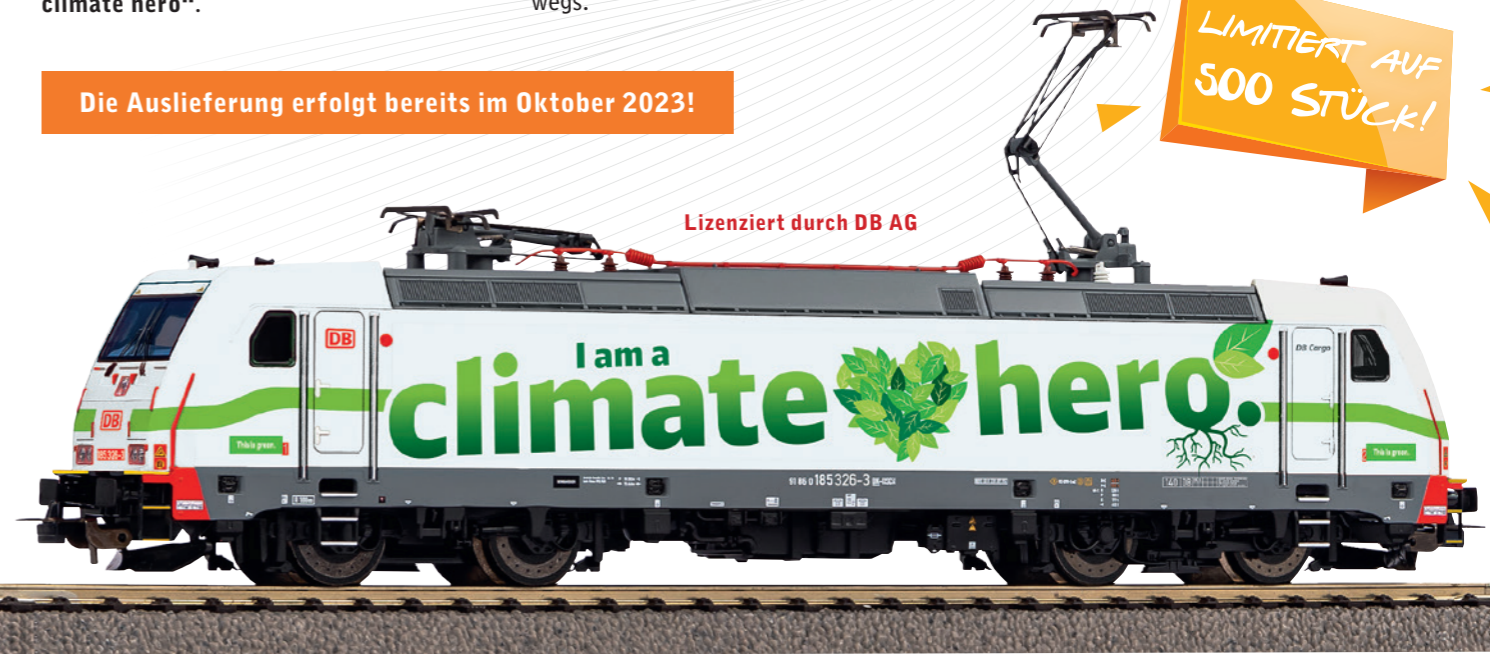

Lizenziert durch DB AG