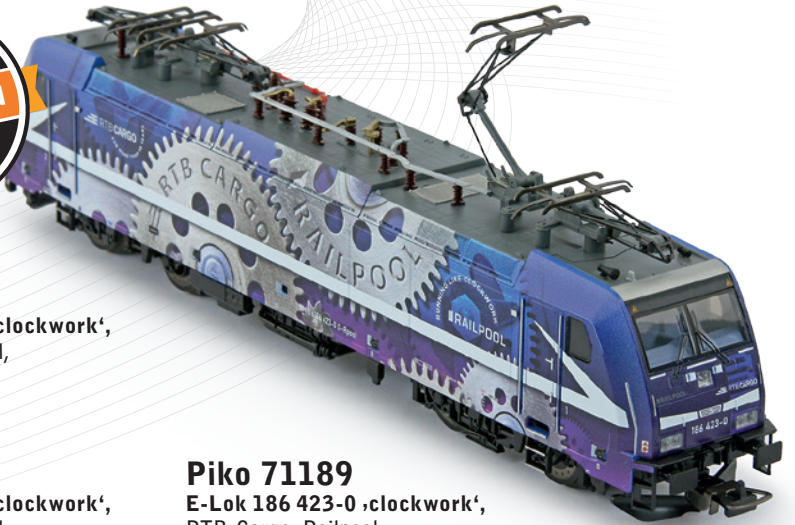

Piko 71187

E-Lok 186 423-0 ‚clockwork‘,
RTB-Cargo, Railpool,
Ep.VI
159,99 €

Piko 71188

E-Lok 186 423-0 ‚clockwork‘,
RTB-Cargo, Railpool,
Ep.VI, DC-Sound
259,99 €

Piko 71189

E-Lok 186 423-0 ‚clockwork‘,
RTB-Cargo, Railpool,
Ep.VI, AC-Sound
259,99 €

Sie erhalten dieses und weitere lukrative Angebote – solange der Vorrat reicht – in folgenden Fachgeschäften:

Modellbahnshop elriwa seit 1992
01454 Wachau · Radeberger Str. 32
Tel. 035 28-44 1257 · info@elriwa.de
www.elriwa.de

Modellzentrum Hildesheim seit 1990
31135 Hildesheim · Peiner Landstr. 213
Tel. 051 21-289940 · sales@modellbahnecke.de
www.modellbahnecke.de

Modellbahnläden & Spielparadies seit 1982
33332 Gütersloh · Kampstr. 23
Tel. 052 41-26330 · service@modellbahngt.de
www.modellbahngt.de

Modellzentrum Braunschweig seit 2011
38118 Braunschweig · Kreuzstr. 15
Tel. 0531-7021 4313 · sales@modellbahnecke.de
www.modellbahnecke.de

Modellbahn Kramm seit 1983
40723 Hilden · Hofstr. 12
Tel. 021 03-51033 · Kramm.Hilden@t-online.de
www.modellbahn-kramm.com

Modellbahn Raschka seit 2012
44809 Bochum · Dorstener Str. 215–217
Tel. 0234-5205 05 · info@modellbahn-raschka.de
www.modellbahn-raschka.de

Techn. Modellspielwaren Lindenberg seit 1979
50676 Köln · Blaubach 26–28
Tel. 0221-230090 · info@lindenberg-modellbahn-koeln.de
www.lindenberg-modellbahn-koeln.de

Modellbahn Center Hünerbein seit 1946
52062 Aachen · Markt 9–15
Tel. 0241-33921 · info@huenerbein.de
www.huenerbein.de

W. Schmidt GmbH seit 1948
57537 Wissen · Am Biesem 15
Tel. 027 42-930516 · info@schmidt-wissen.de
www.schmidt-wissen.de

Modell Pelzer seit 1948
58095 Hagen · Potthofstr. 2–4
Tel. 02331-13477 · info@modellpelzer.de
www.modellpelzer.de

Modellbahnshop - Saar seit 2006
66589 Merxweiler · Auf Pfuhlst 7
Tel. 06825-8007831 · mueller@mhc-saar.de
www.mhc-saar.de

Spielwaren Werst seit 1919
67071 Ludwigshafen-Oggersheim · Schillerstr. 3
Tel. 0621-682474 · werst@werst.de
www.werst.de

märklin Store München seit 2010
80335 München · Bayerstraße 22
Tel. 089-24206636 · epost@maerklin-store-muenchen.com
www.maerklin-store-muenchen.com

Gleis11 GmbH seit 2004
80335 München · Bayerstraße 16b
Tel. 089-45219090 · gleis-11@gleis-11.de
www.gleis-11.de

Eisenbahn Dörfler seit 1920
90402 Nürnberg · Färberstr. 34/36
Tel. 0911-227839 · info@eisenbahn-doerfler.de
www.eisenbahn-doerfler.de

Modeltreinexpress seit 1992
NL-3135 HW Vlaardingen · Voorstraat 43-45
Tel. 0104357767 · info@modeltreinexpress.nl
www.modeltreinexpress.nl

40 JAHRE Modellbahnläden
Gütersloh

30 JAHRE elriwa und
Modeltreinexpress